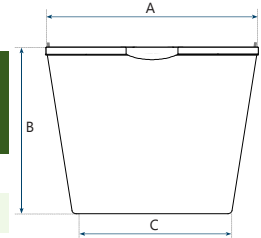

Gripline-C 45 Kübel, Hehebügel

Basis data:

Inhalt:	45 L
Gewicht:	1883 Gram
Dimensionen toleranz:	± 5 %
Volumen-/Gewichtstoleranz:	± 5 %

Dimensionen:

Itemcode	EAN	Farbe	Werkstoff	Diameter Obenseite (A)	Höhe (B)	Diameter Unterseite (C)	Palette Menge
KUIT0450-3001	8713331000985	Blue	PPCO	51,1 cm	32 cm	38,5 cm	72
KUIT0450-3501	8713331001005	Yellow	PPCO	51,1 cm	32 cm	38,5 cm	72

Palette Konfiguration (800x1200mm)

Palette Menge:	72 Stck.
Lagen pro Palette:	1
Stapel pro Lage:	3
Gesamt pro Stapel:	24
Palette höhe:	124 cm

Alle Informationen sind Richtwerte und wurden sorgfältig erstellt. Änderungen der Produktspezifikationen und Bilder oder Tippfehler sind vorbehalten.
Aus diesen Informationen können keine Rechte abgeleitet werden, wir verweisen auf unsere Allgemeinen Geschäftsbedingungen.