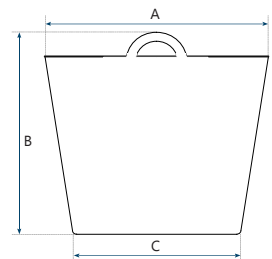

Gripline-F 56 Flex tub

Basis data:

Inhalt:	56 L
Gewicht:	1250 Gram
Dimensionen toleranz:	± 5 %
Volumen-/Gewichtstoleranz:	± 5 %

Dimensionen:

Itemcode	EAN	Farbe	Werkstoff	Diameter Obenseite (A)	Höhe (B)	Diameter Unterseite (C)	Palette Menge
KUI50560-0001	8713331006833	Schwarz	LDPE/EVA	59,5 cm	38 cm	52,5 cm	240 Pieces
KUI50560-4001	8713331006826	Rot	LDPE/EVA	59,5 cm	38 cm	52,5 cm	240 Pieces

Palette Konfiguration (800x1200mm)

Palette Menge:	240 Stck.
Lagen pro Palette:	1
Stapel pro Lage:	6
Gesamt pro Stapel:	40
Palette höhe:	185 cm

Alle Informationen sind Richtwerte und wurden sorgfältig erstellt. Änderungen der Produktspezifikationen und Bilder oder Tippfehler sind vorbehalten.
Aus diesen Informationen können keine Rechte abgeleitet werden, wir verweisen auf unsere Allgemeinen Geschäftsbedingungen.