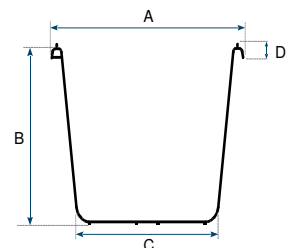

Gripline-X 12 Eimer, Hakenbügel, L-Skala, Tülle

Basis data:

Inhalt:	12 L
Gewicht:	500 Gram
Dimensionen toleranz:	± 5 %
Volumen-/Gewichtstoleranz:	± 5 %

Dimensionen:

Itemcode	EAN	Farbe	Werkstoff	Diameter Obenseite (A)	Höhe (B)	Diameter Unterseite (C)	Höhe Krempe inkl. Griff (D)	Palette Menge
EMM00120-0811	8713331253077	Schwarz	LDPE	33 cm	26,3 cm	23,5 cm	25 mm	900 Stücke

Palette Konfiguration (800x1200mm)

Palette Menge:	900 Stck.
Lagen pro Palette:	1
Stapel pro Lage:	10
Gesamt pro Stapel:	90
Palette höhe:	200 cm

Alle Informationen sind Richtwerte und wurden sorgfältig erstellt. Änderungen der Produktspezifikationen und Bilder oder Tippfehler sind vorbehalten.
Aus diesen Informationen können keine Rechte abgeleitet werden, wir verweisen auf unsere Allgemeinen Geschäftsbedingungen.